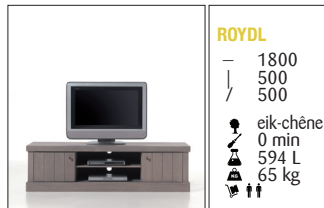

MONTAGE

- alles is gemonteerd
- vitrinekast zijn in 2 delen
- tafels enkel de poten nog vast te schroeven
- deuren in productie reeds afgeregeld

KLEUR EN VERNIS

- afwerking met waterbeits en 2 componenten vernis in meerdere lagen, dit zorgt voor kleurvastheid

GÉNÉRAL

- meubles de qualité européenne
- disponible dans 3 couleurs de bois
- bois de chêne dans une combinaison de massif et de placage (pas de PVC)
- des poignées européennes, élégant, en couleur de rouille
- design de planches faites avec des rides de fraisage
- tous les étagères peuvent être utilisées en 3 niveaux

DÉTAIL TECHNIQUE

- protection contre l'humidité par des boutons en plastique en dessous de la base
- l'intérieur des meubles avec une finition en placage, coloré et vernis
- les dos sont entièrement finis
- un choix de chaises avec différents tissus
- des charnières sont de la marque italienne "ITALY"

MONTAGE

- tous les meubles sont montés
- la vitrine est en 2 pièces
- seulement les pieds de table à assembler
- les portes ont été ajustées en production

COULEUR ET VERNIS

- finition avec de la peinture à base d'eau et du vernis à 2 composants appliqués en plusieurs couches, cela garantit une couleur fort résistante