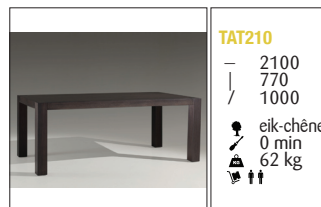

MONTAGE

- alles is gemonteerd
- vitrinekast zijn in 2 delen
- tafels enkel de poten nog vast te schroeven
- deuren in productie reeds afgeregeld

KLEUR EN VERNIS

- afwerking met waterbeits en 2 componenten vernis in meerdere lagen, dit zorgt voor kleurvastheid

GÉNÉRAL

- meubles de qualité européenne
- disponible dans 3 couleurs de bois
- bois de chêne dans une combinaison de massif et de placage (pas de PVC)
- des poignées européennes, élégant, en couleur de rouille
- design de planches faites avec des rides de fraisage
- tous les étagères peuvent être utilisées en 3 niveaux

DÉTAIL TECHNIQUE

- protection contre l'humidité par des boutons en plastique en dessous de la base
- l'intérieur des meubles avec une finition en placage, coloré et vernis
- les dos sont entièrement finis
- un choix de chaises avec différents tissus
- des charnières sont de la marque italienne "ITALY"

MONTAGE

- tous les meubles sont montés
- la vitrine est en 2 pièces
- seulement les pieds de table à assembler
- les portes ont été ajustées en production

COULEUR ET VERNIS

- finition avec de la peinture à base d'eau et du vernis à 2 composants appliqués en plusieurs couches, cela garantit une couleur fort résistante