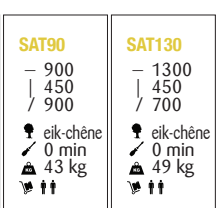

MONTAGE

- alles is gemonteerd
- vitrinekast zijn in 2 delen
- tafels enkel de poten nog vast te schroeven
- deuren in productie reeds afgeregeld

KLEUR EN VERNIS

- afwerking met waterbeits en 2 componenten vernis in meerdere lagen, dit zorgt voor kleurvastheid

GÉNÉRAL

- meubles de qualité européenne
- disponible dans 3 couleurs de bois
- bois de chêne dans une combinaison de massif et de placage (pas de PVC)
- des poignées européennes, élégant, en couleur de rouille
- design de planches faites avec des rides de fraisage
- tous les étagères peuvent être utilisées en 3 niveaux

DÉTAIL TECHNIQUE

- protection contre l'humidité par des boutons en plastique en dessous de la base
- l'intérieur des meubles avec une finition en placage, coloré et vernis
- les dos sont entièrement finis
- un choix de chaises avec différents tissus
- des charnières sont de la marque italienne "ITALY"

MONTAGE

- tous les meubles sont montés
- la vitrine est en 2 pièces
- seulement les pieds de table à assembler
- les portes ont été ajustées en production

COULEUR ET VERNIS

- finition avec de la peinture à base d'eau et du vernis à 2 composants appliqués en plusieurs couches, cela garantit une couleur fort résistante