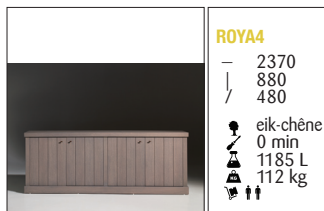

MONTAGE

- alles is gemonteerd
- vitrinekast zijn in 2 delen
- tafels enkel de poten nog vast te schroeven
- deuren in productie reeds afgeregeld

KLEUR EN VERNIS

- afwerking met waterbeits en 2 componenten vernis in meerdere lagen, dit zorgt voor kleurvastheid

GÉNÉRAL

- meubles de qualité européenne
- disponible dans 3 couleurs de bois
- bois de chêne dans une combinaison de massif et de placage (pas de PVC)
- des poignées européennes, élégant, en couleur de rouille
- design de planches faites avec des rides de fraisage
- tous les étagères peuvent être utilisées en 3 niveaux

DÉTAIL TECHNIQUE

- protection contre l'humidité par des boutons en plastique en dessous de la base
- l'intérieur des meubles avec une finition en placage, coloré et vernis
- les dos sont entièrement finis
- un choix de chaises avec différents tissus
- des charnières sont de la marque italienne "ITALY"

MONTAGE

- tous les meubles sont montés
- la vitrine est en 2 pièces
- seulement les pieds de table à assembler
- les portes ont été ajustées en production

COULEUR ET VERNIS

- finition avec de la peinture à base d'eau et du vernis à 2 composants appliqués en plusieurs couches, cela garantit une couleur fort résistante