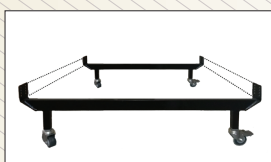

SLAAPKAMER CHAMBRE A COUCHER

NINA

ALGEMEEN

- › optioneel leverbaar in aangepaste lengtemaat: 190, 210 of 220 cm
- › standaard leverbaar in 80/90/100/120 cm breedtemaat
- › lighoogte bedbodem kan aangepast worden d.m.v.de standaard verstelbare bodemhouders
- › comforthoogte 48 cm (= hoogte zijpaneel)

GÉNÉRAL

- › disponible en option dans les différentes longueurs suivantes: 190, 210 ou 220 cm
- › disponible dans les largeurs standards suivantes: 80/90/100/120 cm
- › les différentes hauteurs de lit peuvent être réglées par les équerres de fond de lit sur les longerons.
- › hauteur de confort de 48 cm (= panneau latéral de hauteur)

VERRIJDBAAR ONDERSTEL

Optioneel verrijdbaar onderstel voor 1-persoons ledikanten (80, 90 en 100 cm)

CHÂSSIS À ROUES.

En option pour les lits d'1 personne (80, 90 en 100 cm)