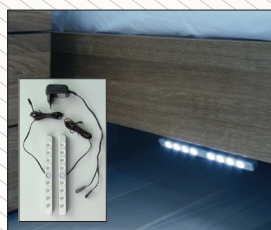

UITSTAP VERLICHTING

Optionele uitstapverlichting voor montage onder het ledikant, die automatisch aan gaat als u 's nachts uw bed uitstapt.

ÉCLAIRAGE AVEC CAPTEUR

Eclairage optionnel avec capteur à monter sous le lit et qui s'allume automatiquement lorsque vous vous levez de votre lit la nuit.