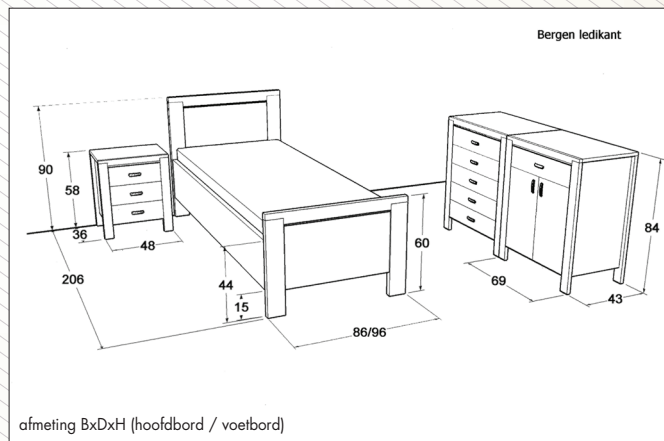

1. **BERBE 080V**
   ledikant 80/200 vast
   92 x 207 x 90 / 60 cm
2. **BERBE 090V**
   ledikant 90/200 vast
   96 x 207 x 90 / 60 cm
3. **BERBE 100V**
   ledikant 100/200 vast
   112 x 207 x 90 / 60 cm
4. **BERBE 120V**
   ledikant 120/200 vast
   132 x 207 x 90 / 60 cm
5. **BERBE 140V**
   ledikant 140/200 vast
   152 x 207 x 90 / 60 cm
6. **BERBE 160V**
   ledikant 160/200 vast
   172 x 207 x 90 / 60 cm
7. **BERBE 180V**
   ledikant 180/200 vast
   192 x 207 x 90 / 60 cm