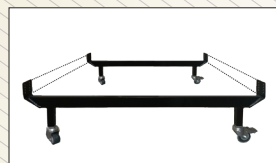

SLAAPKAMER CHAMBRE A COUCHER

BERGEN

ALGEMEEN

- › optioneel leverbaar in aangepaste lengtemaat: 190, 210 of 220 cm
- › standaard leverbaar in 80/90/100/120/140/160/180 cm breedtemaat
- › lighoogte bedbodem kan aangepast worden d.m.v.de standaard verstelbare bodemhouders
- › comforthoogte 44 cm (= hoogte zijpaneel)

GÉNÉRAL

- › disponible en option dans les différentes longueurs suivantes: 190, 210 ou 220 cm
- › disponible dans les largeurs standards suivantes: 80/90/100/120/140/160/180 cm
- › les différentes hauteurs de lit peuvent être réglées par les équerres de fond de lit sur les longerons.
- › hauteur de confort de 44 cm (= panneau latéral de hauteur)

VERRIJDBAAR ONDERSTEL

Optioneel verrijdbaar onderstel voor 1-persoons ledikanten (80, 90 en 100 cm)

CHÂSSIS À ROUES.

En option pour les lits d' 1 personne (80, 90 en 100 cm)

UITSTAP VERLICHTING

Optionele uitstapverlichting voor montage onder het ledikant, die automatisch aan gaat als u 's nachts uw bed uitstapt.