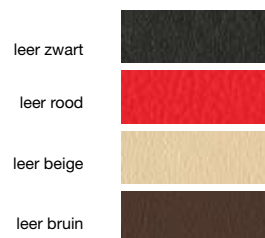

eetkamerstoel Fancy
alu-lak en leer, swing

eetkamertafel Roma kolom

160 x 90 x 76 cm
190 x 100 x 76 cm
210 x 100 x 76 cm